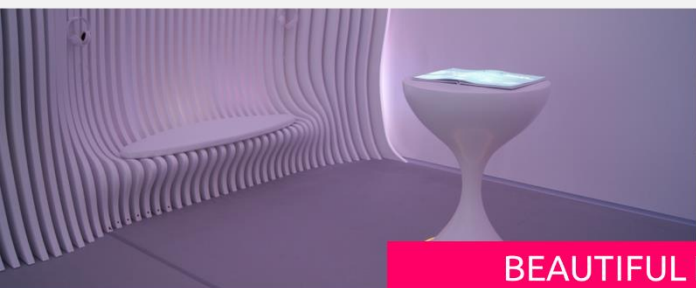

BEAUTIFUL DESIGN