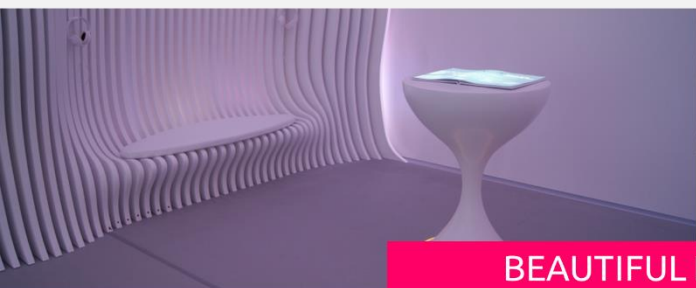

KATALOG PRODUKTÓW

STOŁY INTERAKTYWNE ADUMA iTABLE

**QUALITY****CUTTING EDGE SOFTWARE****BEAUTIFUL DESIGN****FUNCTIONALITY**

Produkty Aduma to najwyższej jakości rozwiązania interaktywne łączące funkcjonalność, wyjątkowy design i angażujące oprogramowanie. Zachwyć się nimi i wykorzystaj ich moc.

OPIS PRODUKTU:

Stoły interaktywne Aduma iTable to kompletny system stołu dotykowego o unikalnym designie i najwyższej jakości wykonania.

Aduma iTable wyposażone są w wielkoformatowe ekrany interaktywne, najnowocześniejszy system dotykowy Multitouch (aż 40 punktów dotyku), a także w nowoczesne oprogramowanie MultiTouch Pack pozwalające na łatwe, samodzielne tworzenie zaawansowanych prezentacji dotykowych. Istnieje także możliwość wyposażenia stołów w dedykowaną aplikację dotykową.

- ✓ Wyposażony w **najnowocześniejszy system dotyku** pojemnościowego wykrywającego 40 jednoczesnych punktów dotyku, co umożliwia jednoczesną interakcję wielu osób
- ✓ Zawiera **zestaw Multitouch Pack** Stater i Education & Business co umożliwia na samodzielne tworzenie zaawansowanych aplikacji dotykowych
- ✓ **Doskonała forma:** płaska powierzchnia, bezpieczna, zaokrąglona forma wykonana z najwyższej jakości materiałów
- ✓ Możliwość naniesienia logo i personalizacji kolorystyki
- ✓ Dostępny w trzech rozmiarach