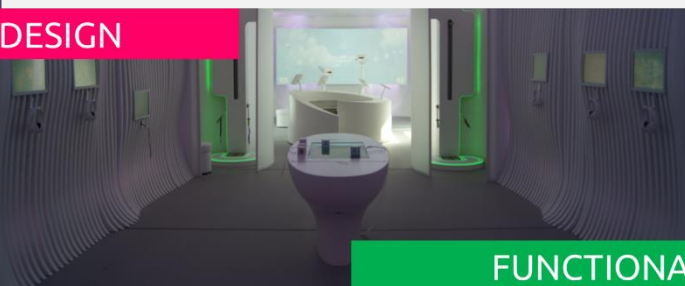

KATALOG PRODUKTÓW

STOŁY INTERAKTYWNE ADUMA iTABLE

**QUALITY****CUTTING EDGE SOFTWARE****BEAUTIFUL DESIGN****FUNCTIONALITY**

Produkty Aduma to najwyższej jakości rozwiązania interaktywne łączące funkcjonalność, wyjątkowy design i angażujące oprogramowanie. Zachwyć się nimi i wykorzystaj ich moc.

OPIS PRODUKTU:

Stoły interaktywne Aduma iTable to kompletny system stołu dotykowego o unikalnym designie i najwyższej jakości wykonania.

Aduma iTable wyposażone są w wielkoformatowe ekrany interaktywne, najnowocześniejszy system dotykowy Multitouch (aż 40 punktów dotyku), a także w nowoczesne oprogramowanie MultiTouch Pack pozwalające na łatwe, samodzielne tworzenie zaawansowanych prezentacji dotykowych. Istnieje także możliwość wyposażenia stołów w dedykowaną aplikację dotykową.

- ✓ Wyposażony w **najnowocześniejszy system dotyku** pojemnościowego wykrywającego 40 jednoczesnych punktów dotyku, co umożliwia jednoczesną interakcję wielu osób
- ✓ Zawiera **zestaw Multitouch Pack** Stater i Education & Business co umożliwia na samodzielne tworzenie zaawansowanych aplikacji dotykowych
- ✓ **Doskonała forma:** płaska powierzchnia, bezpieczna, zaokrąglona forma wykonana z najwyższej jakości materiałów
- ✓ Możliwość naniesienia logo i personalizacji kolorystyki
- ✓ Dostępny w trzech rozmiarach